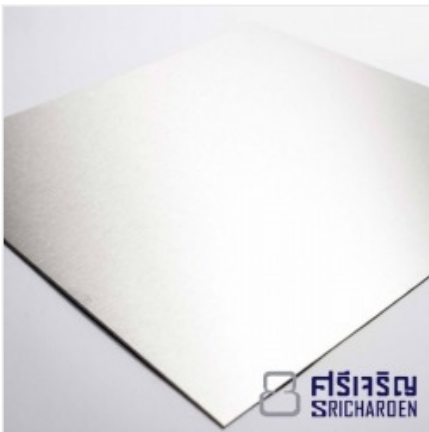

แผ่นสแตนเลส

ตราสินค้า: ชลบุรีศรีเจริญโลหะ

คำค้นหา: สแตนเลส ชลบุรี **หมวดหมู่:** ผู้ผลิตและจำหน่ายเหล็กสแตนเลส

รายละเอียดสินค้า

รายละเอียด

ขายแผ่นสแตนเลสราคาถูก, จำหน่ายแผ่นสแตนเลสชลบุรี, โรงงานขายแผ่นสแตนเลส, แผ่นสแตนเลสชลบุรี, ร้านขายแผ่นสแตนเลส แผ่นสแตนเลส จะใช้เป็นวัตถุดิบในการทำอุตสาหกรรม หรือการตกแต่งทั่วไป จึงเน้นในเรื่องความเรียบหุ่ ...

[ดูรายละเอียด](#)