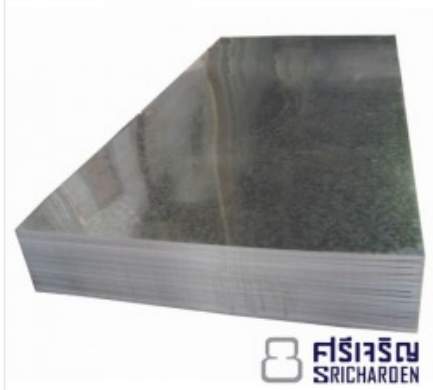

สังกะสีแผ่นเรียบ

ตราสินค้า: ชลบุรีศรีเจริญโลหะ

คำค้นหา: สังกะสี ชลบุรี **หมวดหมู่:** ผู้ผลิตและจำหน่ายเหล็กสแตนเลส

รายละเอียดสินค้า

รายละเอียด

จำหน่ายสังกะสีแผ่นเรียบ, โรงงานผลิตสังกะสีแผ่นเรียบ, ขายส่งสังกะสีแผ่นเรียบ, สังกะสีแผ่นเรียบชลบุรี สังกะสีแผ่นเรียบ สามารถนำไปใช้ได้ในงานป้ายโฆษณา ด้านนอก หรืองานติดตั้งท่อต่างๆ แผ่นสังกะสี เกิดจากการนำแ...

[ดูรายละเอียด](#)