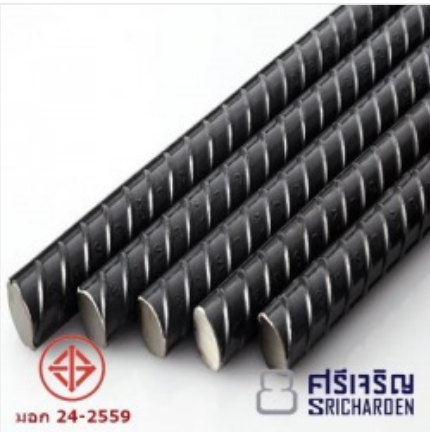

เหล็กข้ออ้อย

ตราสินค้า: ชลบุรีศรีเจริญโลหะ

คำค้นหา: เหล็ก ชลบุรี **หมวดหมู่:** ผู้ผลิตและจำหน่ายเหล็กสแตนเลส

รายละเอียดสินค้า

รายละเอียด

ร้านขายเหล็กข้ออ้อย, เหล็กข้ออ้อยราคาส่ง, โรงงานเหล็กชลบุรี, ขายเหล็กชลบุรี, เหล็กข้ออ้อยชลบุรี, โรงงานขายเหล็กข้ออ้อยชลบุรี เหล็กข้ออ้อย (Deformed Bars Steel) นิยมนำไปใช้ในงานก่อสร้างเสริมคอนกรีตที่ต้องก...

[ดูรายละเอียด](#)