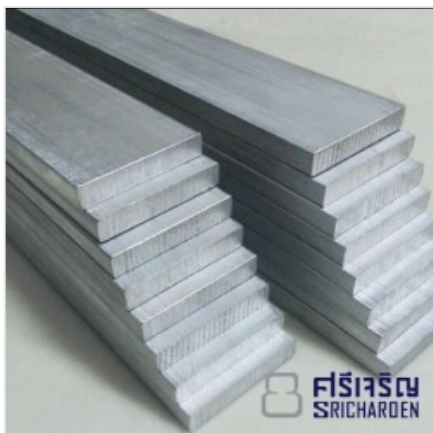

อลูมิเนียมเส้นแบน

ตราสินค้า: ชลบุรีศรีเจริญโลหะ

คำค้นหา: อลูมิเนียม ชลบุรี **หมวดหมู่:** ผู้ผลิตและจำหน่ายเหล็กสแตนเลส

รายละเอียดสินค้า

รายละเอียด

จำหน่ายอลูมิเนียมเส้นแบน, อลูมิเนียมเส้นแบนชลบุรี, ขายส่งอลูมิเนียมเส้นแบน, โรงงานขายส่งอลูมิเนียมเส้นแบน, อลูมิเนียมเส้นแบนราคาถูก อลูมิเนียมเส้นแบน (flat bar) ต่างกับพลาสติกเหลี่ยมตัน ตรงที่ขนาดความหนา...

[ดูรายละเอียด](#)