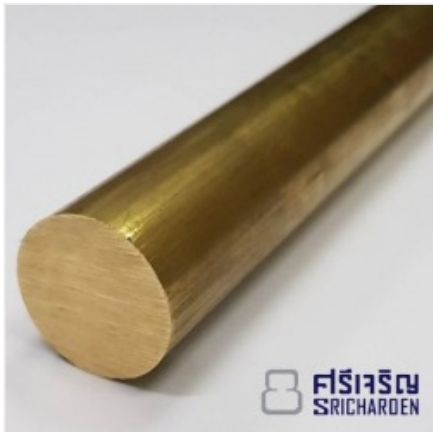

เพลาทองเหลืองกลม

ตราสินค้า: ชลบุรีศรีเจริญโลหะ

คำค้นหา: ทองเหลือง ชลบุรี **หมวดหมู่:** ผู้ผลิตและจำหน่ายเหล็กสแตนเลส

รายละเอียดสินค้า

รายละเอียด

ขายส่งเพลาทองเหลือง, เพลาทองเหลืองราคาถูก, เพลาทองเหลืองชลบุรี, โรงงานเพลาทองเหลืองราคาส่ง เพลาทองเหลืองกลม เหมาะกับงาน งานกลึงชิ้นส่วนต่างๆ ไม่ว่าจะเป็น อะไหล่รถยนต์ส่วนประกอบในเครื่องจักร อุตสาหกรรมเฟอร์...

[ดูรายละเอียด](#)