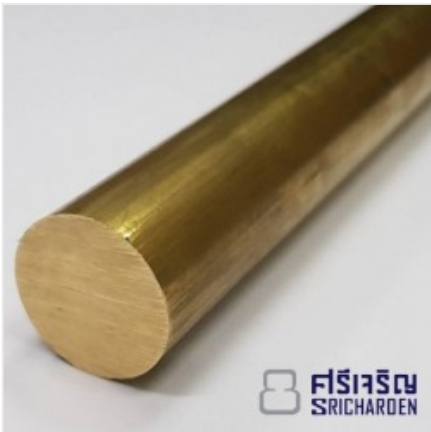

เพลาทองเหลืองกลม

ตราสินค้า: ชลบุรีศรีเจริญโลหะ

คำค้นหา: ทองเหลือง ชลบุรี **หมวดหมู่:** ผู้ผลิตและจำหน่ายเหล็กสแตนเลส

รายละเอียดสินค้า

รายละเอียด

ขายส่งเพลาทองเหลือง, เพลาทองเหลืองราคาถูก, เพลาทองเหลืองชลบุรี, โรงงานเพลาทองเหลืองราคาส่ง เพลาทองเหลืองกลม เหมาะกับงาน งานกลึงชิ้นส่วนต่างๆ ไม่ว่าจะเป็น อะไหล่รถยนต์ส่วนประกอบในเครื่องจักร อุตสาหกรรมเฟอร์...

[ดูรายละเอียด](#)